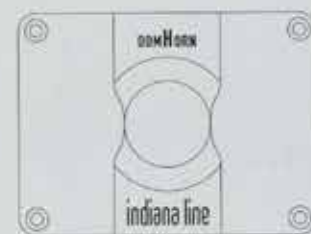

DJ

il mobile è color frassino nero, il baffle è color titanio
the enclosure is black ash color, the baffle is titanium